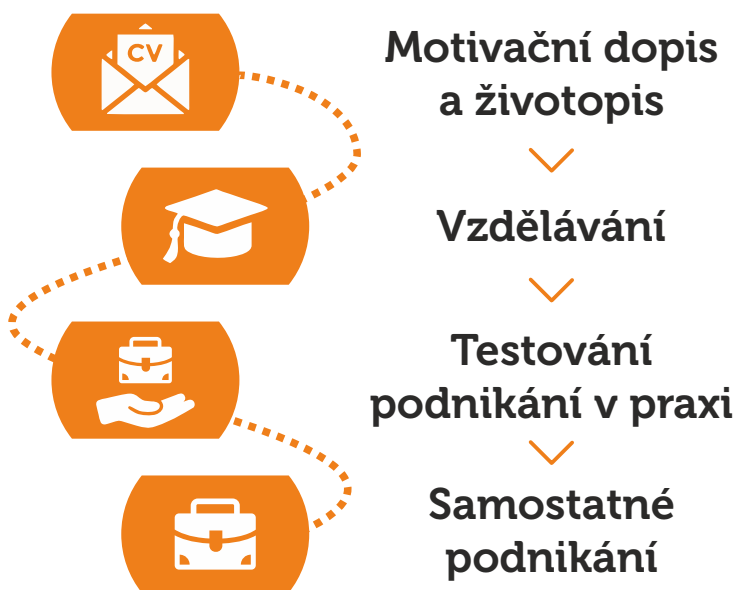

Evropská unie
Evropský sociální fond
Operační program Zaměstnanost

MÁŠNATO

Business
and
Employment
Co-operative

Máte nápad ?

Hledáte
správný směr ?

Chcete zahájit
podnikání
a nevíte
jak na to ?

NABÍZÍME

- program určený k přípravě Vašeho podnikání,
- **podnikatelský plán** krok za krokem,
- **mentoring a poradenství** z různých oblastí podnikatelských dovedností,
- testování podnikání při **zajištění mzdy na 6 měsíců** pro vybrané účastníky.

MÁŠ NA TO PODNIKAT!

Kontaktujte nás a
získejte bližší informace.
Svůj životopis a motivační
dopis zasílejte na:

BEC Družstvo

M. R. Štefánika 318/1,
787 01 Šumperk

Tel: 775 760 348 a 777 606 368

E-mail: kancelar@bec-coop.cz

www.bec-coop.cz

www.pracuj-podnikej.cz

www.masnatopodnikat.cz

PROJEKT JE PRIMÁRNĚ URČEN
PRO ZÁJEMCE ZE ŠUMPERSKA,
PŘÍP. Z OLOMOUCKÉHO KRAJE